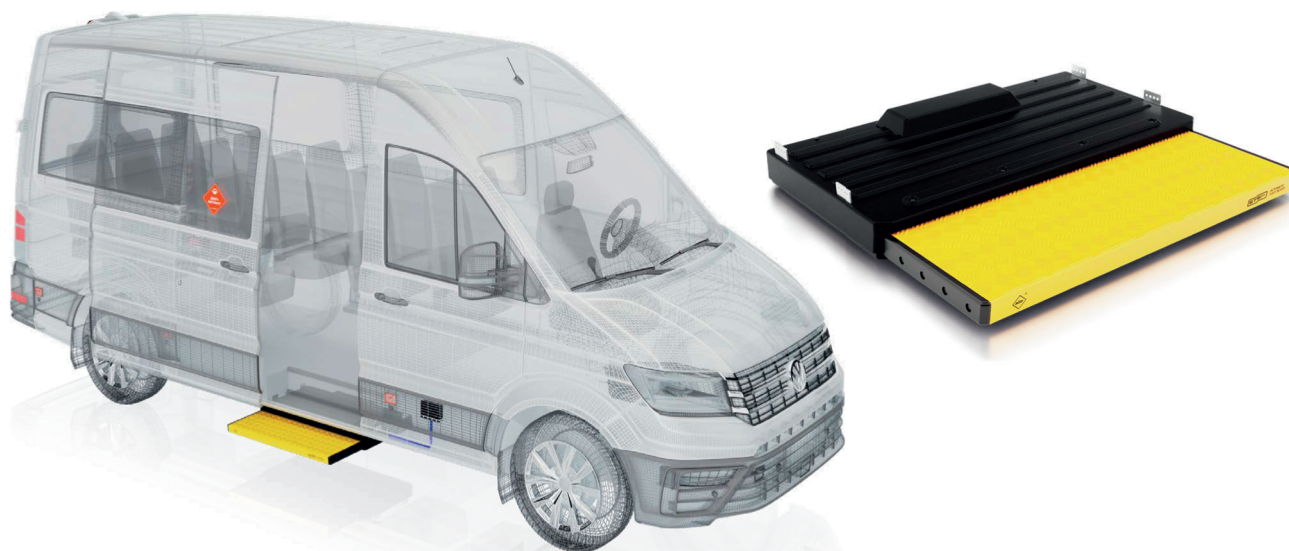

# Подножка СТЕП

продукция

Автоматическая подножка СТЕП позволяет осуществить комфортный вход и выход из любого транспортного средства с высоким клиренсом. Выпускается серийно с 2019 года.

## Преимущества и особенности:

1. Простая и надёжная слайдерная конструкция.
2. Выдерживает большие нагрузки (до 250 кг).
3. Яркая нескользящая ступень.
4. Система отвода воды и грязи с направляющих.
5. Высокая скорость работы механизма.
6. Система безопасности:
  - автоматическая остановка подножки при её наезде на препятствие;
  - ручное задвигание/выдвигание подножки при отключённом питании от автомобиля.
7. Гарантийный срок эксплуатации 12 месяцев.

## Основные технические характеристики:

Потребляемая мощность: номинальная	100 Вт
максимальная	200 Вт
Время открытия и закрытия двери	1 сек.
Температура окружающей среды	от -20°C до +40°C
Интенсивность работы (максимальная)	до 200 циклов в сутки
Предельно допустимый угол подъёма автомобиля, при котором производится штатная эксплуатация привода	до 10%
Ресурс (циклов открытия/закрытия)	не менее 100 000 циклов