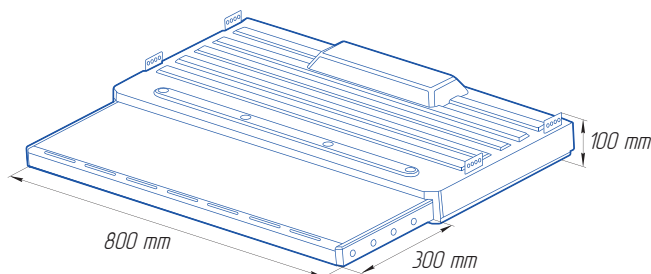

Габаритные размеры:

rutube

+7 800 550 11 20 (звонок по России бесплатный)

e-mail: sales@ador.su   <https://ador.su/>

445043 РФ, Самарская область, г. Тольятти, ул. Борковская, 61

телефон